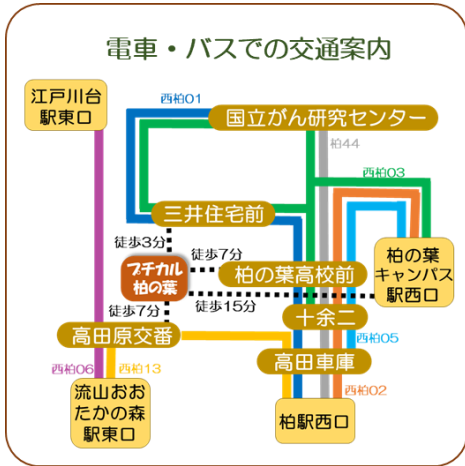

# プチカル柏の葉 交通案内

## ■ 「柏の葉キャンパス」 駅から

徒歩：15分

バス：「柏の葉キャンパス駅西口」より

柏駅西口行き、高田車庫行き およそ30～60分おき

「柏の葉高校前」下車、徒歩7分

柏の葉公園循環 およそ10～60分おき

「三井住宅前」下車、徒歩5分

## ■ 「柏駅」から

バス：「柏駅西口」より

国立がん研究センター行き およそ10～15分おき

注) 柏の葉公園中央経由のバスは 三井住宅前 には停まらないので

柏の葉高校前 で降りてください

「柏の葉高校前」下車、徒歩7分

「三井住宅前」下車、徒歩5分

柏の葉キャンパス駅西口行き およそ30～60分おき