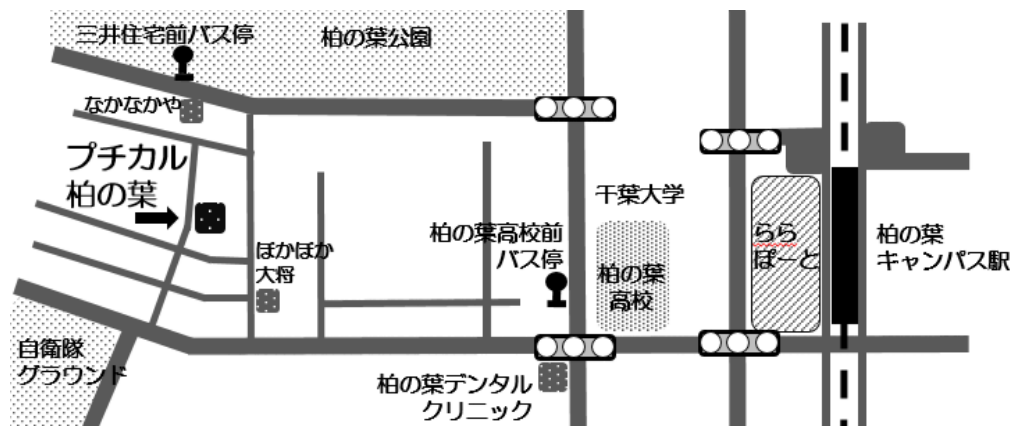

🏠 プチカル柏の葉・カレンダー 🏠

日	月	火	水	木	金	土	
健康麻雀 月～金 10:00～ 14:00～ 要申し込み 1名・1回から 1回3時間 1000円	4/1 DVD鑑賞 14:00	4/2 カフェ 10:00～ 14:00	4/3 英会話 10:00 座禅 14:00	4/4	4/5 カフェ 10:00～ 14:00	4/6 休	
	4/8 カフェ 10:00～ 14:00	4/9 折り紙 11:00	4/10 英会話 10:00 子ども英会話	4/11 日本語交 流体験会 14:00	4/12 ヨガ 10:00	4/13 休	
座禅 1回500円 (初回無料)	4/15	4/16 ランチ会 12:00	4/17 座禅 14:00 子ども英会話	4/18 ヨガ 10:00	4/19 カフェ 10:00～ 14:00	4/20 休	
	英会話 1回50分 1カ月 6000円～	4/21 健康麻雀 大会 13:00	4/22	4/23 カフェ 10:00～ 14:00 子ども英会話	4/24 英会話 10:00 子ども英会話	4/25 ヨガ 10:00	4/26 DVD鑑賞 14:00
						4/27 ～5/6 休	

予定・内容は
変更になることが
あります

＜お申込み・お問い合わせ＞
プチカル柏の葉

柏市柏の葉2-3-27

電話&ファックス：**04-7100-8439** (平日10時～17時)

メール：info@pc-kashiwa.com