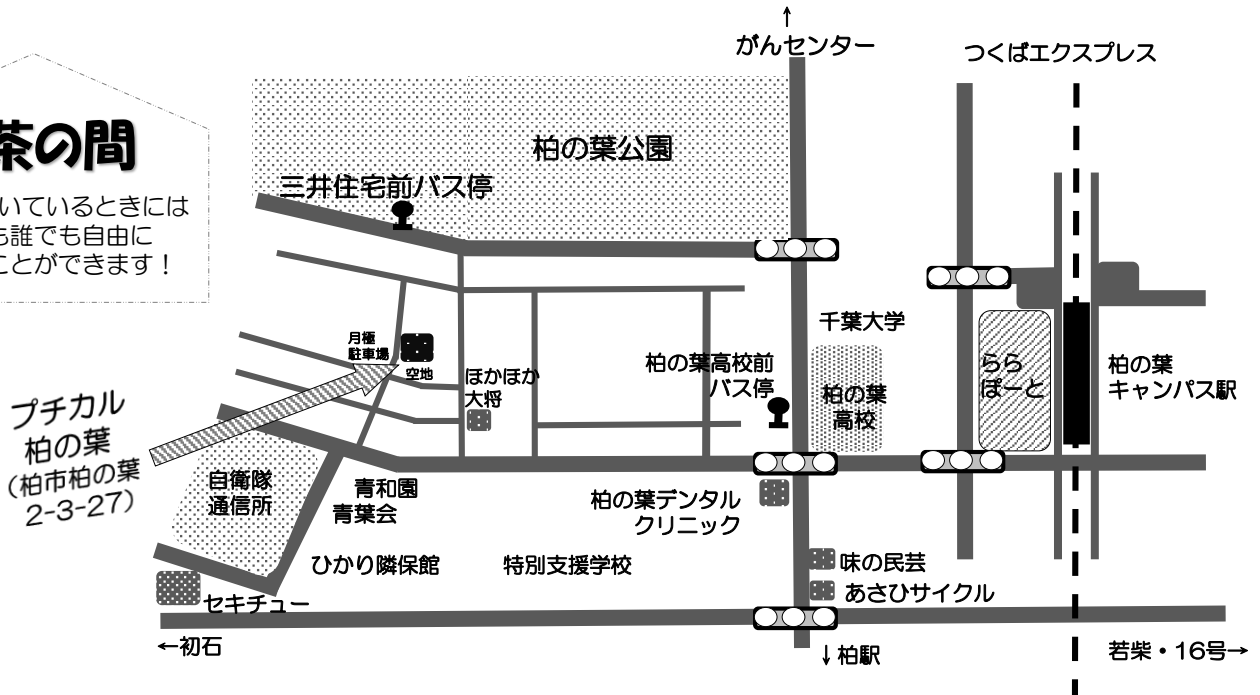

Petit Cafe

～プチ・カフェ～

11/13(火)、11/27(火)、12/10(月)
10:00～14:00

スイーツとコーヒーが楽しめます♪
時間内自由においでください♪

※オーダーしなくても、お茶の間はいつも通り利用できます！

映画(DVD)鑑賞会

11/8(木)、12/21(金)
14:00～16:00

※内容は楽しみ

当日玄関に掲載します

参加無料・申し込み不要。時間内の入退室自由♪

お茶の間

お部屋が空いているときには
いつでも誰でも自由に
くつろぐことができます！

🏠お申込み・お問い合わせ🏠 お名前とお電話番号、ご希望のイベント名をお知らせください

プチカル柏の葉 電話&ファックス：04-7100-8439 (平日10時～17時)
メール：info@pc-kashiwa.com

プチカル柏の葉 スマホ相談会 申込書

氏名： _____

電話： _____

- 1、現在スマホはお持ちですか？ はい ・ いいえ
- 2、相談事項、知りたい点、疑問点、要望、その他を含め、何でも自由に以下の余白にご記載ください。